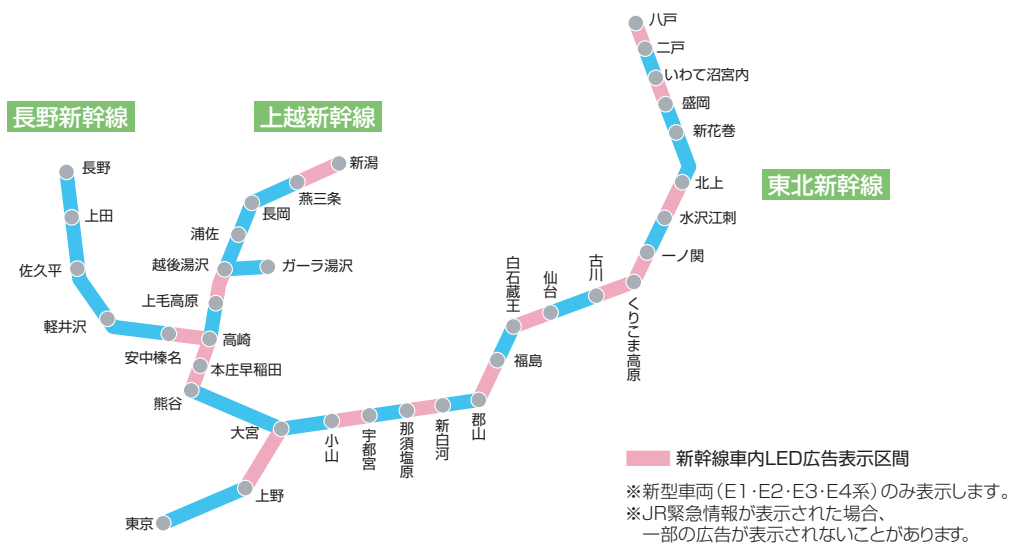

新幹線車内LED広告

基本ユニット

新幹線車両の客室ドア上「LED表示器」に文字広告を表示いたします。
 座席からの視認性に優れ、出張、新幹線通勤等のビジネスマンをターゲットとした商品広告に適しています。

アドストラップ・ADトレイン・車体広告

路線図

広告料金

掲出路線	掲出期間	販売枠数	広告料金
東北新幹線	1ヶ月	3枠	850,000円
上越新幹線			400,000円
長野新幹線			150,000円
全線セット	1ヶ月		1,150,000円
	6ヶ月		6,000,000円

※広告文字数は64文字以内です。詳細についてはお問い合わせください。
 ※表示文字色は緑、オレンジの2色です。
 ※原則として、東北・上越・長野新幹線のセット販売になります。
 各路線別の販売は、掲出開始月の2ヶ月前から行います。

新幹線つくばエクスプレス・ゆりかもめ

地方エリア対応

TRAIN MEDIA